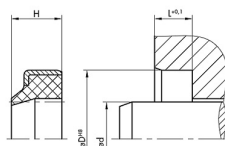

Descrizione

Raschiatore AM 44 a singolo effetto con un anello metallico sagomato sul diametro esterno, che viene vulcanizzato sul corpo in Poliuretano

Materiale: poliuretano TPU 95, acciaio sec. DIN EN 10139

Caratteristiche: con la pressione esercitata sullo stelo elimina la sporcizia dalla superficie quando lo stelo rientra. L'anello metallico sagomato garantisce il corretto posizionamento in sede grazie ad una interferenza predefinita. Grazie alla buona resistenza all'usura del poliuretano, l'AM 44 raggiunge una durata particolarmente lunga.

Utilizzo: i raschiatori in Poliuretano sono particolarmente adatti per applicazioni oleodinamiche in ambienti molto contaminati.

Temperatura (°C): -40 °C ÷ +100 °C

Velocità di funzionamento (m/s): ·2

Resistenza a fluidi: fluidi idraulici a norme DIN 51524 Parte 1-3, grassi e oli lubrificanti a base di oli minerali, fluidi idraulici HFA, HFB, HFC non infiammabili a norme VDMA 24317.

Cod.	Tipo	Materiale	d (mm)	D (mm)	L (mm)	H (mm)
1238201	AM44	TPU	8	14	3,5	5
1238202	AM44	TPU	9	19	5	7
1238203	AM44	TPU	10	16	3,5	5
1238204	AM44	TPU	10	20	5	8
1238205	AM44	TPU	12	18	3,5	5
1238206	AM44	TPU	12	20	4	6
1238207	AM44	TPU	12	22	5	8
1238208	AM44	TPU	14	20	3,5	5
1238209	AM44	TPU	14	24	5	7
1238210	AM44	TPU	15	21	3,5	5
1238211	AM44	TPU	15	25	5	8
1238212	AM44	TPU	16	22	3	4
1238213	AM44	TPU	16	22	3,5	5
1238214	AM44	TPU	16	26	5	8
1238215	AM44	TPU	17	24	3,5	5
1238216	AM44	TPU	18	28	5	7
1238217	AM44	TPU	18	28	5	8
1238218	AM44	TPU	18	28	7	10
1238219	AM44	TPU	18	30	6	9
1238220	AM44	TPU	20	28	3,5	5
1238221	AM44	TPU	20	30	4	6
1238222	AM44	TPU	20	30	5	8
1238223	AM44	TPU	20	30	7	10
1238224	AM44	TPU	20	32	6	9
1238225	AM44	TPU	22	28	5	8
1238226	AM44	TPU	22	32	5	8
1238227	AM44	TPU	22	32	7	10
1238228	AM44	TPU	25	32	5	8
1238229	AM44	TPU	25	35	5	8